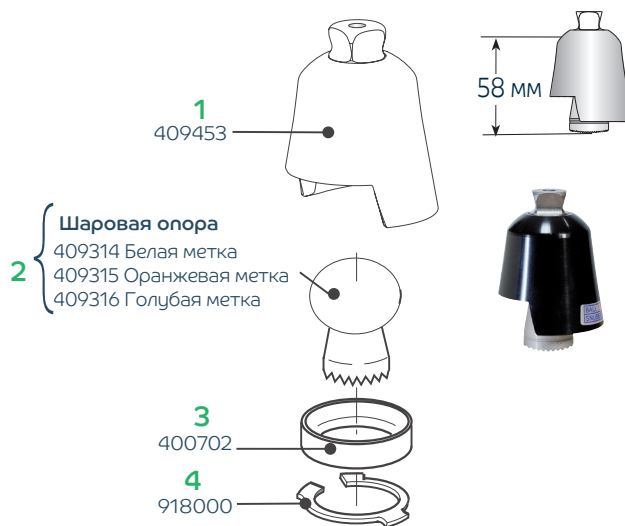

Щиколотка Multiflex (с пирамидкой)

- 60° (белая метка) 409353
- 70° (оранжевая метка) 409354
- 80° (голубая метка) 409355

Поз.	Шифр	Описание	Кол-во
1	409453	Корпус Мультифлекс щиколотки с пирамидкой	1 шт.
2	409314	Шаровая опора	1 шт.
	409315	Шаровая опора, 60°, белая цветовая метка	1 шт.
	409316	Шаровая опора, 70°, оранжевая цветовая метка	1 шт.
3	400702	Нижний корпус щиколотки	1 шт.
4	918000	Запорное кольцо	1 шт.

Щиколотка Multiflex, диаметр 30 мм

- 60° (белая метка) 379342
- 70° (оранжевая метка) 379343
- 80° (голубая метка) 379344

Стандартные щиколотка и амортизатор