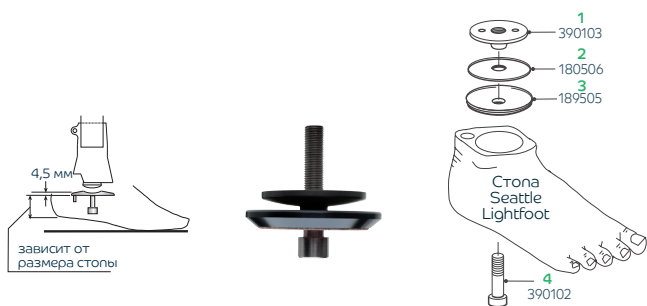

Сборочная схема адаптеров и щиколоток Multiflex

Адаптер под вычленение щиколотки (для стопы Seattle Lightfoot)

399101

Поз.	Шифр	Описание	Кол-во
1	390103	Гильзовая пластина	1 шт.
2	180506	Фрикционный диск	1 шт.
3	189505	Юстировочная чаша	1 шт.
4	390102	Болт крепления стопы 3/8" UNF x 2,0	1 шт.

Стандартный амортизатор для щиколоток Multiflex

- 409007 60°, белая цветовая метка
- 409008 70°, оранжевая цветовая метка
- 409009 80°, голубая цветовая метка