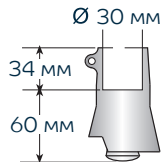

Щиколотка Multiflex, диаметр 30 мм

- 60° (белая метка) 379342
- 70° (оранжевая метка) 379343
- 80° (голубая метка) 379344

Стандартные щиколотка и амортизатор

Поз.	Шифр	Описание	Кол-во
1	916151	Гроверная шайба, М6	1 шт.
2	910410	Винт с шестигранным шлицем, М6х20 мм	1 шт.
3	374202	Корпус стандартной щиколотки, 30 мм	1 шт.
4	409314	Шаровая опора, 60°, белая цветовая метка	1 шт.
	409315	Шаровая опора, 70°, оранжевая цветовая метка	1 шт.
	409316	Шаровая опора, 80°, голубая цветовая метка	1 шт.
5	400702	Нижний корпус щиколотки	1 шт.
6	918000	Запорное кольцо	1 шт.