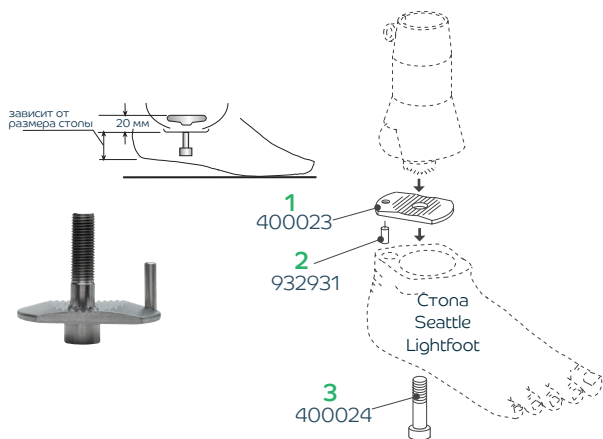

Стыковочный адаптер для щиколотки Мультифлекс 409012 (для стопы Seattle Lightfoot)

Поз.	Шифр	Описание	Кол-во
1	400023	Адаптерная пластина	1 шт.
2	932931	Штифт для предотвращения прокручивания	1 шт.
3	400024	Соединительный болт стопы 3/8" UNF x 1,6"	1 шт.