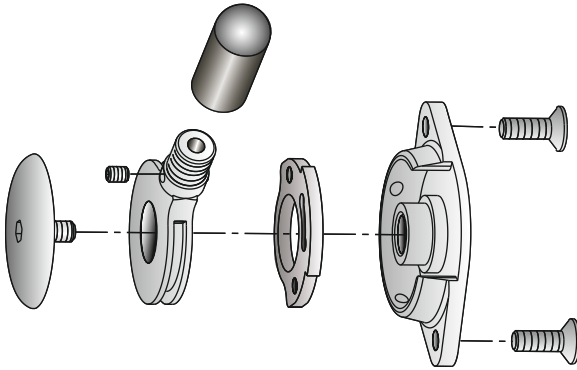

Комплект бедренного механизма расфиксации для ручного коленного замка MKL 239640

blatchford.co.uk/дистрибьюторы

UK

Blatchford Products Ltd.
Unit D Antura
Kingsland Business Park
Basingstoke
RG24 8PZ
UNITED KINGDOM
Tel: +44 (0) 1256 316600
Fax: +44 (0) 1256 316710
Email: customer.service@
blatchford.co.uk
www.blatchford.co.uk