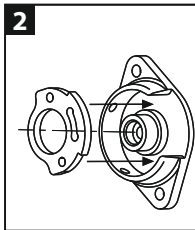

Комплект бедренного механизма расфиксации для ручного коленного замка MKL 239640

blatchford.co.uk/дистрибьюторы

UK

Blatchford Products Ltd.
Unit D Antura
Kingsland Business Park
Basingstoke
RG24 8PZ
UNITED KINGDOM
Tel: +44 (0) 1256 316600
Fax: +44 (0) 1256 316710
Email: customer.service@
blatchford.co.uk
www.blatchford.co.uk