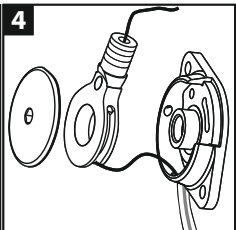

Комплект бедренного механизма расфиксации для ручного коленного замка MKL 239640

blatchford.co.uk/дистрибьюторы

UK

Blatchford Products Ltd.
Unit D Antura
Kingsland Business Park
Basingstoke
RG24 8PZ
UNITED KINGDOM
Tel: +44 (0) 1256 316600
Fax: +44 (0) 1256 316710
Email: customer.service@
blatchford.co.uk
www.blatchford.co.uk