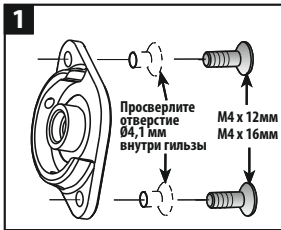

Комплект бедренного механизма расфиксации для ручного коленного замка MKL 239640

blatchford.co.uk/дистрибьюторы

UK

Blatchford Products Ltd.
Unit D Antura
Kingsland Business Park
Basingstoke
RG24 8PZ
UNITED KINGDOM
Tel: +44 (0) 1256 316600
Fax: +44 (0) 1256 316710
Email: customer.service@
blatchford.co.uk
www.blatchford.co.uk