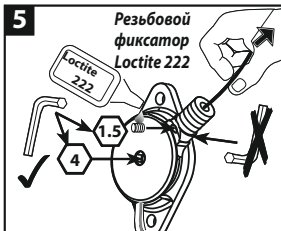

Комплект бедренного механизма расфиксации для ручного коленного замка MKL 239640

blatchford.co.uk/дистрибьюторы

UK

Blatchford Products Ltd.
Unit D Antura
Kingsland Business Park
Basingstoke
RG24 8PZ
UNITED KINGDOM
Tel: +44 (0) 1256 316600
Fax: +44 (0) 1256 316710
Email: customer.service@
blatchford.co.uk
www.blatchford.co.uk