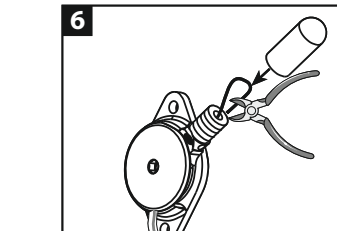

Комплект бедренного механизма расфиксации для ручного коленного замка MKL 239640

blatchford.co.uk/дистрибьюторы

UK

Blatchford Products Ltd.
Unit D Antura
Kingsland Business Park
Basingstoke
RG24 8PZ
UNITED KINGDOM
Tel: +44 (0) 1256 316600
Fax: +44 (0) 1256 316710
Email: customer.service@
blatchford.co.uk
www.blatchford.co.uk